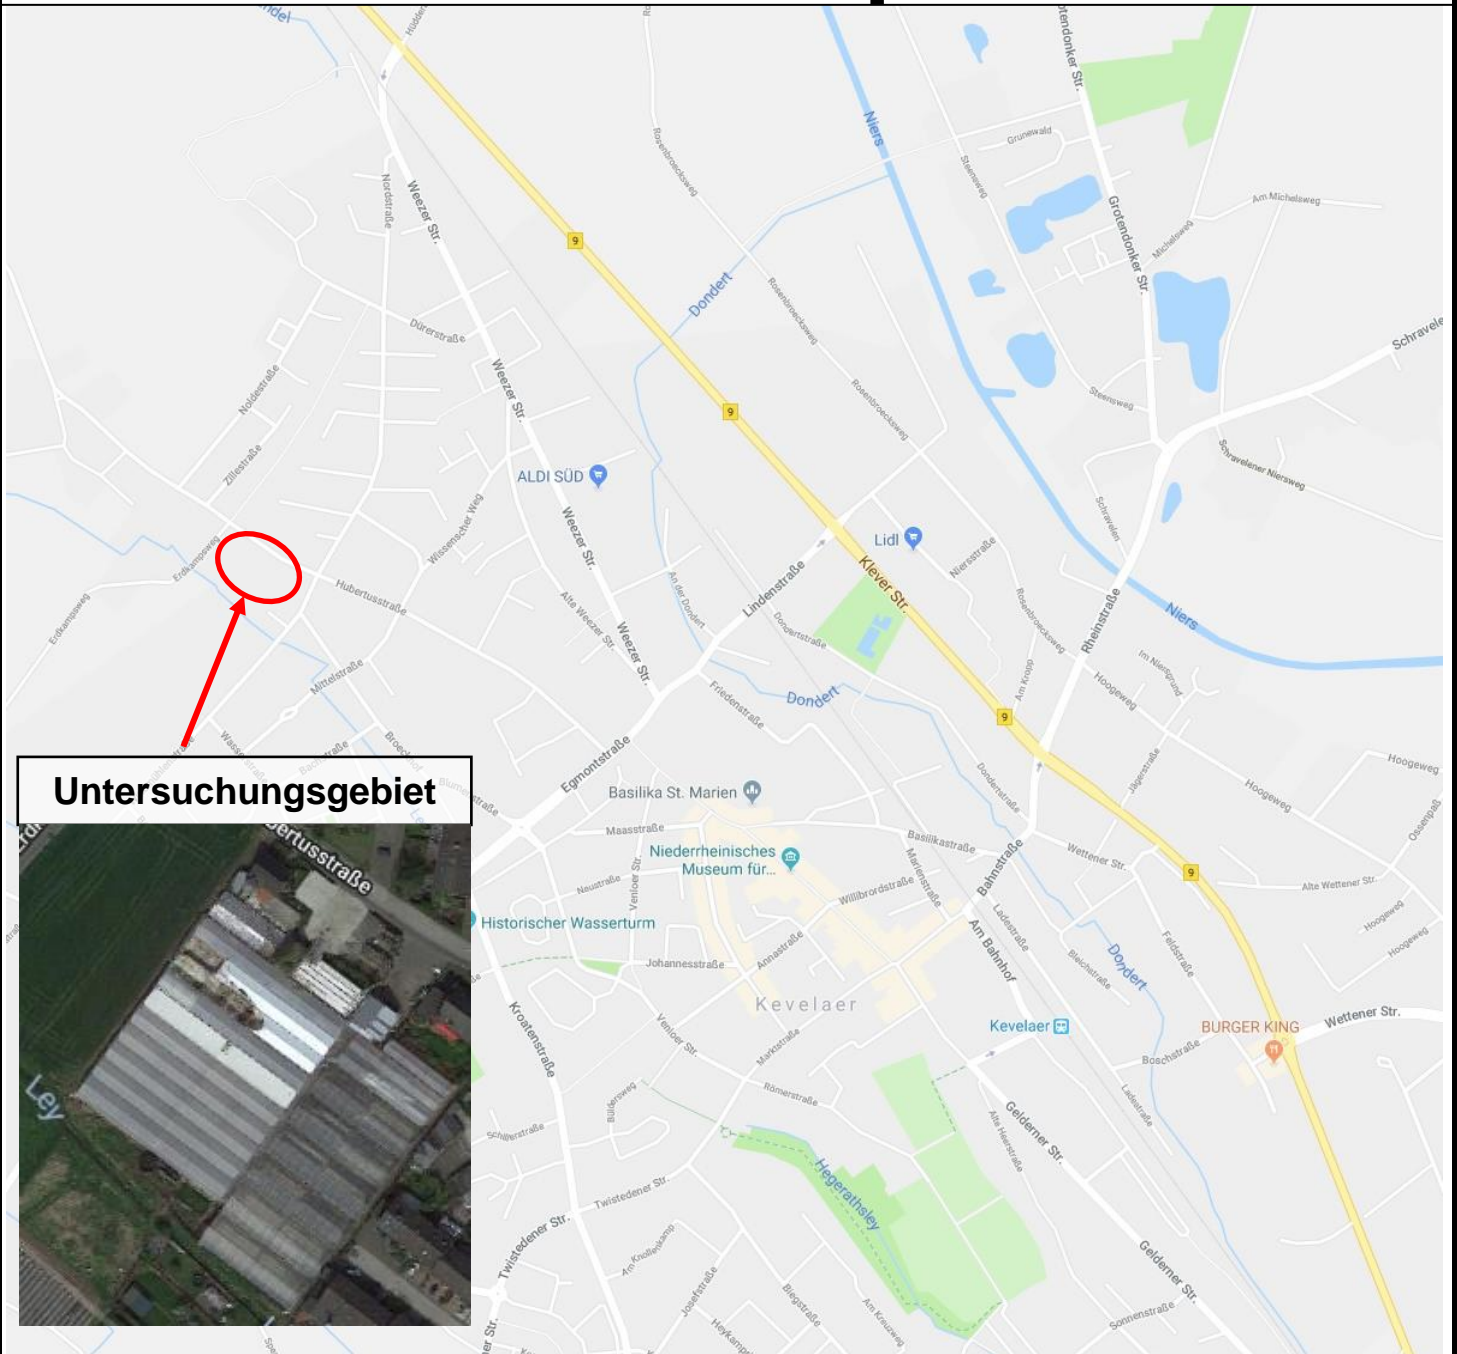

Übersichtsplan

Untersuchungsgebiet

Strobel+Kalder

Anrather Str. 291
47807 Krefeld

Telefon: 02151 / 56 00 56

Telefax: 02151 / 56 10 12

Auftraggeber:

**Herr Willy Rühl
Hubertusstraße 127a
47633 Kevelaer**

Maßnahme:

**Hubertusstraße 127a in Kevelaer, ehem.
Gärtnerei Rühl - Sanierungskonzept**

Bearbeitet:

Beyer

Maßstab:

ohne

Gezeichnet:

Beyer