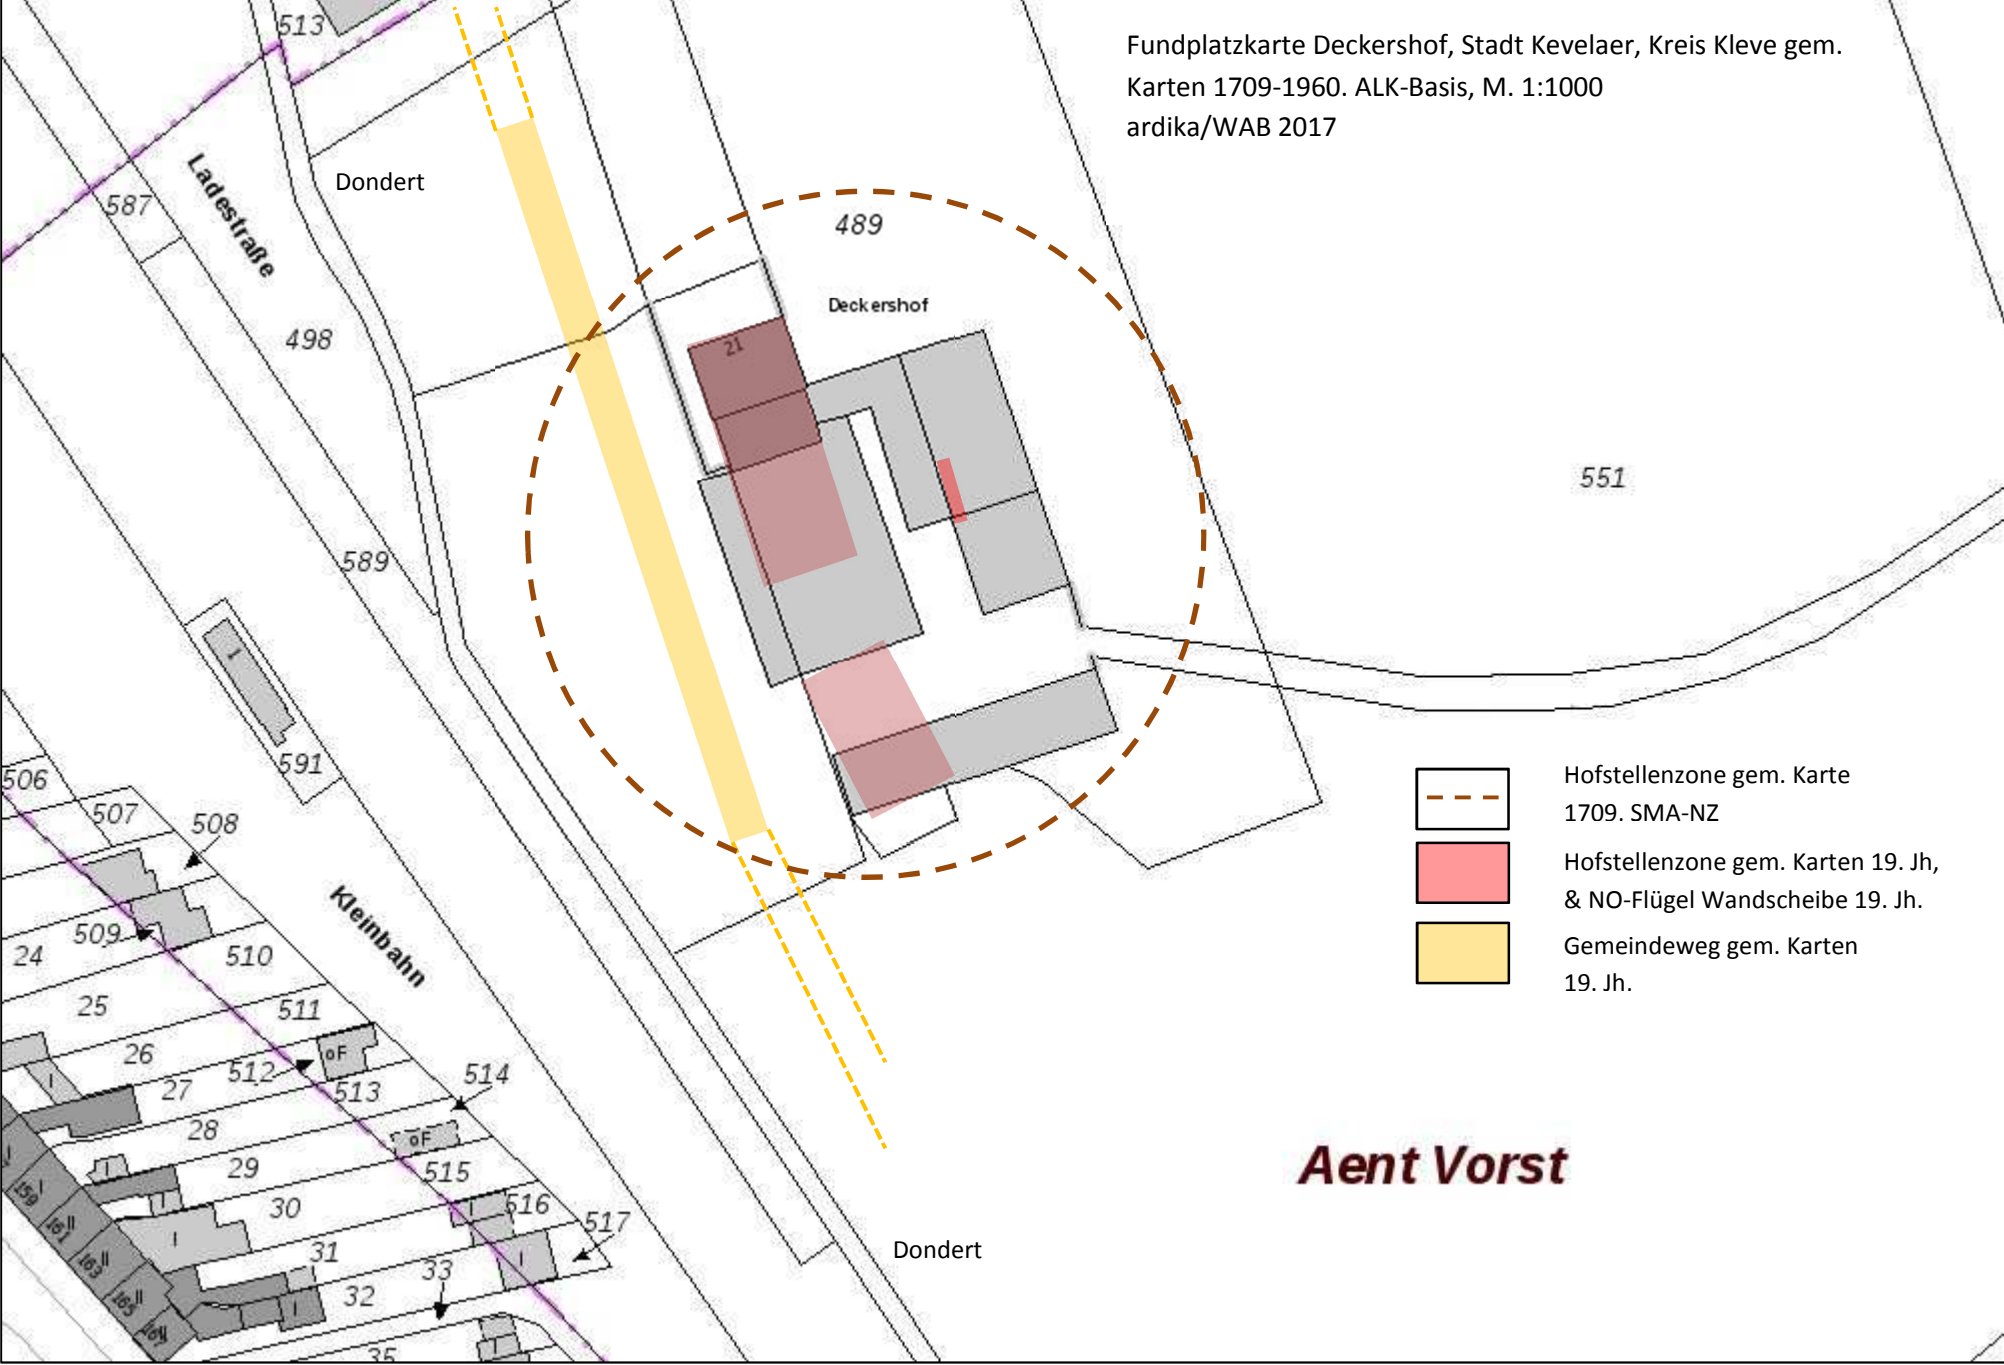

Fundplatzkarte Deckershof, Stadt Kevelaer, Kreis Kleve gem.
Karten 1709-1960. ALK-Basis, M. 1:1000
ardika/WAB 2017

-  Hofstellenzone gem. Karte 1709. SMA-NZ
-  Hofstellenzone gem. Karten 19. Jh. & NO-Flügel Wandscheibe 19. Jh.
-  Gemeindeweg gem. Karten 19. Jh.